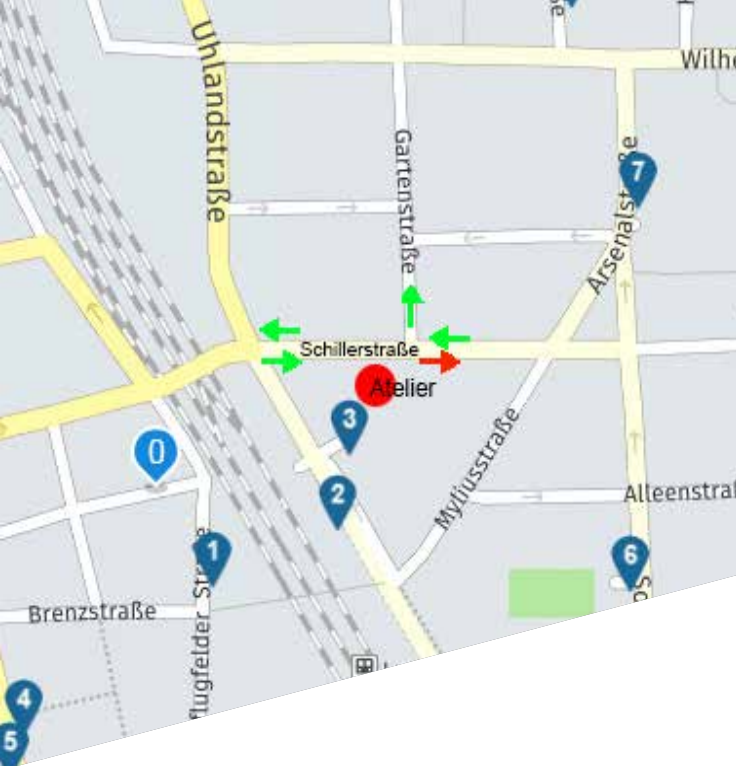

KURSORT

Schillerstraße 13/3
71634 Ludwigsburg

T: +49 1578 767 03 95

E: info@fotokurs-ludwigsburg.de

W: www.fotokurs-ludwigsburg.de

ANFAHRT

Achtung: Die Schillerstraße ist im Moment beschränkt einfahrbar.

Falls Sie mit öffentlichen Verkehrsmitteln kommen möchten, erreichen Sie den Kursraum am schnellsten mit der S-Bahn, S4 oder S5. Vom Bahnhof Ludwigsburg nehmen Sie am besten den Ausgang -Innenstadt. Laufen Sie dann etwa 500 Meter gerade aus und biegen an der Kreuzung Links ab in der Schillerstrasse.

Der Kursraum ist 15 Minuten vor Kursanfang geöffnet.

EINGANG

KURSORT
Schillerstraße 13/3
71638 Ludwigsburg

Sie erreichen den Kursraum über eine Gasse zwischen Reisebüro Gordion und ARLT Computer. Im Innenhof nehmen sie die Außentreppe hoch, den Kursraum befindet sich im ersten Stock.