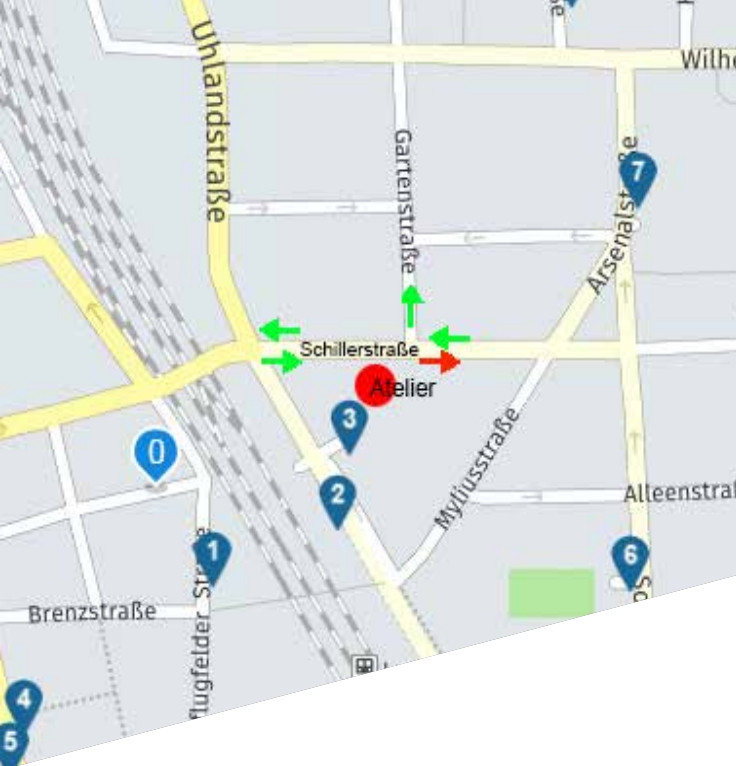

## ANFAHRT

Achtung: Die Schillerstraße ist im Moment beschränkt einfahrbar.

Falls Sie mit öffentlichen Verkehrsmitteln kommen möchten, erreichen Sie den Kursraum am schnellsten mit der S-Bahn, S4 oder S5. Vom Bahnhof Ludwigsburg nehmen Sie am besten den Ausgang -Innenstadt. Laufen Sie dann etwa 500 Meter gerade aus und biegen an der Kreuzung Links ab in der Schillerstrasse.